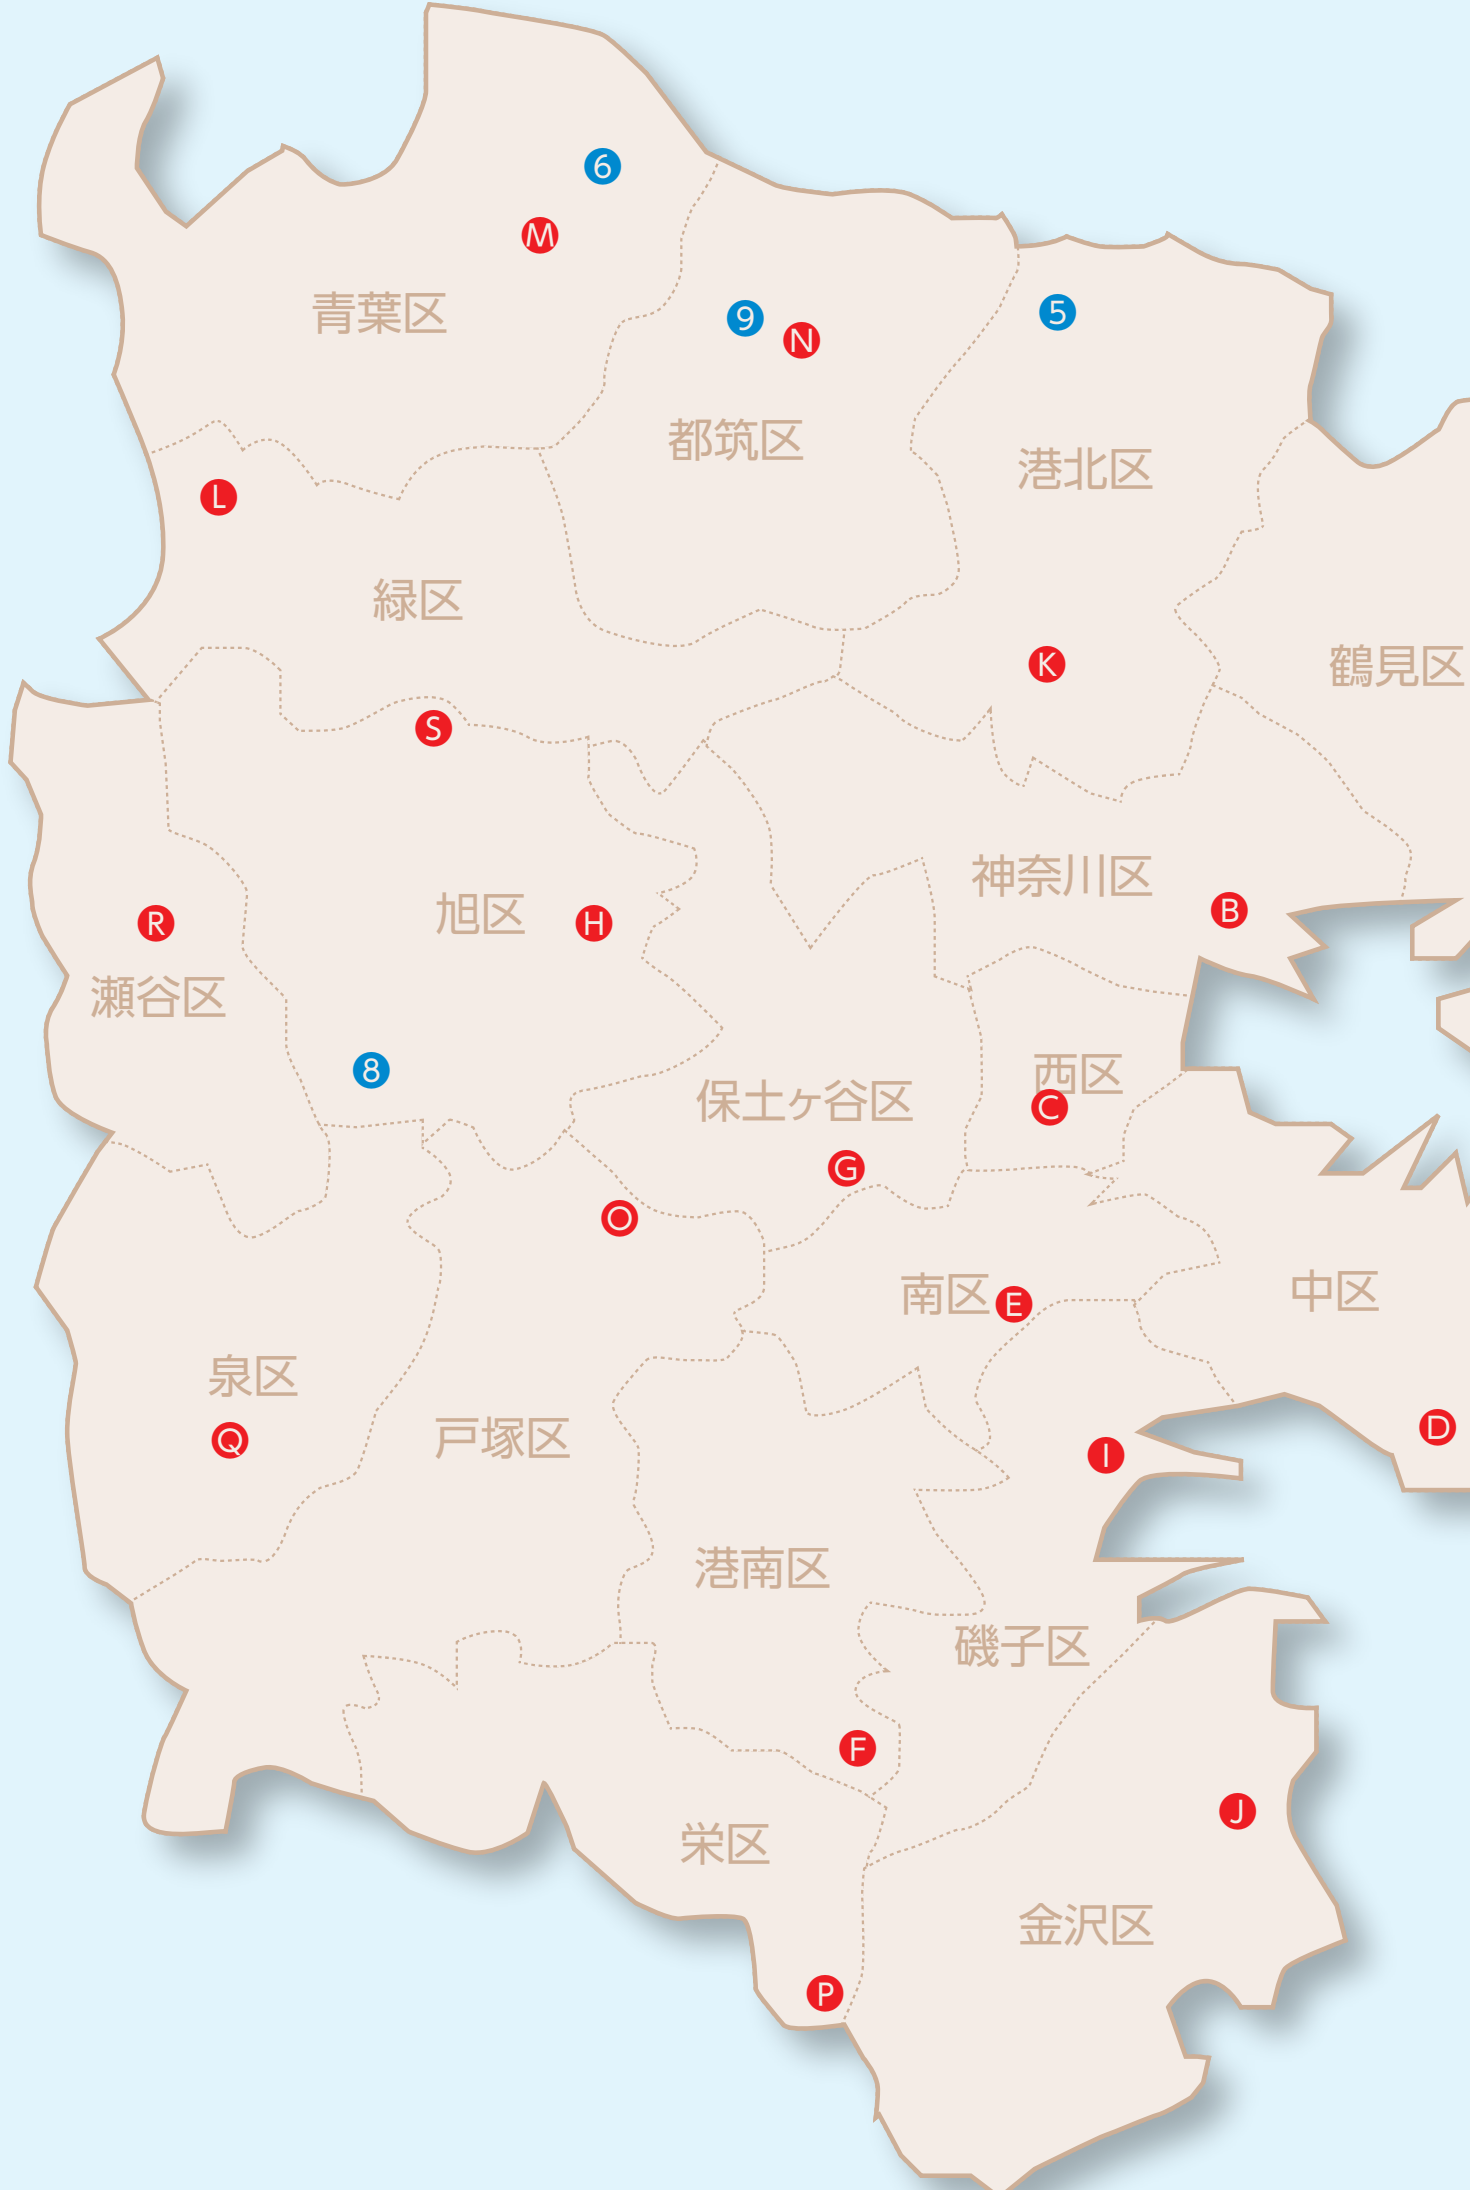

地域のお店事業者業界団体
国が定める指定法人

法律の豆知識

4 地域の主な事業者・資源循環局事務所マップ

区	地域の事業者
①	ワットマン
②	駿河屋
③	トレジャーファクトリー
④	ブックオフ
⑤	第一回収(株)
⑥	アメイジー(株)
⑦	福招商会
⑧	エコロジカル
⑨	川崎リサイクルゴーゴー

区	資源循環事務所
A	鶴見事務所
B	神奈川事務所
C	西事務所
D	中事務所
E	南事務所
F	港南事務所
G	保土ヶ谷事務所
H	旭事務所
I	磯子事務所
J	金沢事務所
K	港北事務所
L	緑事務所
M	青葉事務所
N	都筑事務所
O	戸塚事務所
P	栄事務所
Q	泉事務所
R	瀬谷事務所
S	北部事務所